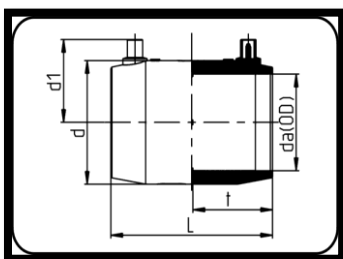

Муфта SDR 11 большая

- SDR 11
- литая
- ел.муфтовая сварка
- PE 100 RC черная
- код : 173

Диаметр	Код	Маркеровка	da(OD) mm	L mm	d mm	d1 mm	t mm	Вес
355	70.173.0355.11	355 SDR 26-11	355	280	445	225	136,5	14,75
400	70.173.0400.11	400 SDR 26-11	400	300	499	254	146,5	19,80
450	70.173.0450.11	450 SDR 17-11	450	338	552	260	166	20,60
500	70.173.0500.11	500 SDR 17-11	500	358	604	289	178,5	25,17